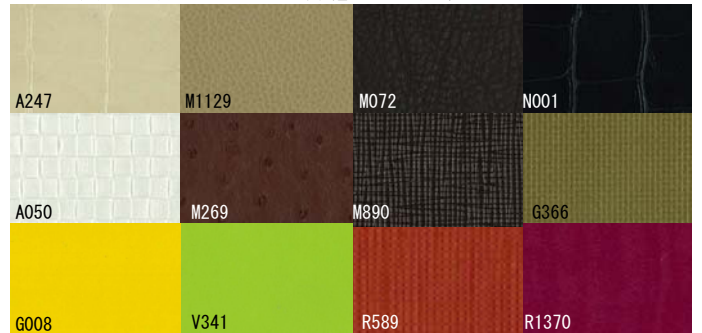

attraente

japanese cushion (アトラエンテ・座クッション)

size 40×40×高さ8cm
material シンテティックレザー、内部はウレタン
price ¥10,500

スツールクッション共にこちらの生地よりお選びいただけます

small table (オリジナル スモールテーブル)

size Φ40 高さ40cm
material スティールに塗装仕上 又は クロム仕上
price 塗装¥21,000 クロム¥31,500
color ☐ white ☐ black

その他素材・サイズでもお作りいたします。

Folding tray table (オリジナル フォールディングトレイテーブル)

size 42×30 高さ40cm
material スティール塗装仕上 (トレイ内側は塗装又はミラー仕上)
price 全塗装仕上 ¥37,800 トレー内側ミラー仕上 ¥71,400
※写真のトレイ内側はステンレスミラー仕上げです。

color ☐ white ☐ black ☐ white ☐ mirror ☐ black ☐ mirror

その他素材・サイズでもお作りいたします。